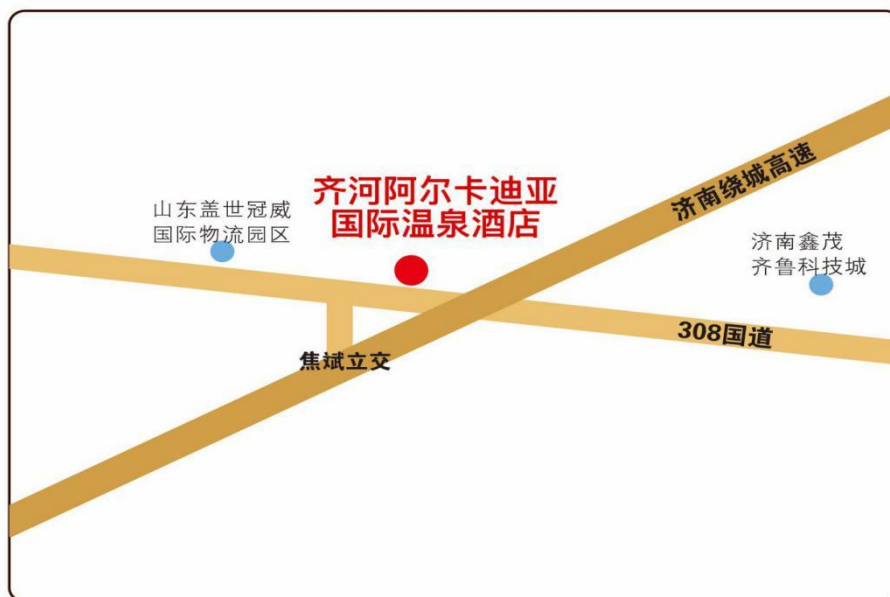

附件：

酒店位置及乘车路线

一、酒店位置图：

二、乘车路线：

1. 济南西客站，距离齐河阿尔卡迪亚酒店 20 公里左右，乘坐出租车大约 45 元左右，时间 25 分钟。

2. 济南遥墙国际机场，距离齐河阿尔卡迪亚酒店 45 公里左右，乘坐出租车价格大约为 100 元，时间约 40 分钟左右。

3. 济南客运中心或者中恒商城乘坐 904 路公交车，早 6:00-晚 19:00，大约 20 分钟一班车，车票 7 元，时间约为 1 小时 15 分钟。

4. 自驾，齐河东下高速红绿灯右转，沿 308 国道向东直走约 500 米路北，即可到达齐河阿尔卡迪亚国际温泉酒店。