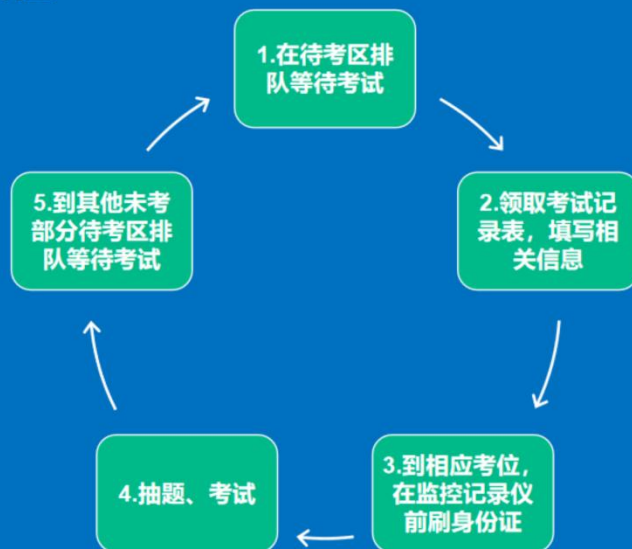

实操考试

现场实操考试流程

实操考试

现场实操考试流程说明:

- 1、考生在相应考试项目待考区**排队等待考试**;
- 2、相应考位空出, 相应考位待考区排在最前边的人员**领取考试记录表, 填写相关信息**;
- 3、携带考试记录表、身份证及准考证到**相应考位**, 其他无关物品不允许带入考场;
- 4、在**监控记录仪前出示本人身份证**, 停留2-3秒;
- 5、**抽题、考试**;
- 6、该项目考试结束, **到其他未考项目排队区排队等待考试**;
- 7、现场扶梯、底坑、机房、轿顶、仪器考试**5项都考完**, 整个**现场实操考试结束**, 离开考试现场。

注意: 考试期间, 每个题回答完毕, 要对考评员说“回答完毕”, 说完考评员开始考下一题。