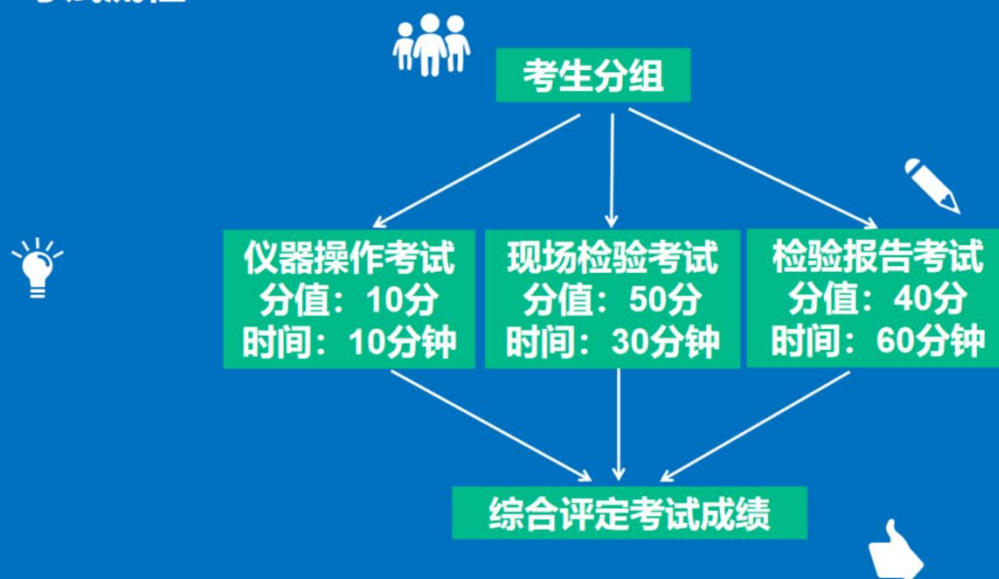

二、考生须知

实操考试

实际操作考试分为三个单元，报告填写、扶梯、底坑、机房、轿顶、仪器6项组成：

第一单元：原始记录、检验报告的出具

12月1日以开卷计算机考试方式，集中填写

第二单元：现场检验

直梯底坑（11抽1）、轿顶（8抽1）、机房（15抽1）和扶梯（9抽1）

第三单元：仪器操作

限速器动作速度测试仪、绝缘电阻测试仪+万用表、万用表+宽口游标卡尺、宽口游标卡尺+绝缘电阻测试仪，四种仪器分为4组，随机抽取1组考试。

实操6项都要参加考试，如有缺考部分，则缺考部分计为0分。

实操考试

考试流程